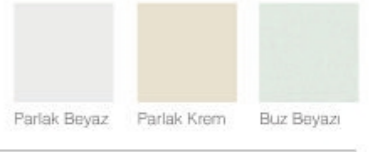

PARLAK POLİMERİK LAMİNAT

Parlak Beyaz Parlak Krem Parlak Vanilya Parlak SÜTLÜ Kahve Parlak Gri Parlak Bordo Parlak Siyah

MAT POLİMERİK LAMİNAT

Beyaz Vanilya Vizon SÜTLÜ Kahve

AKRİLİK

Dokulu Beyaz Meşe Doğal Ceviz Dokulu Meşe Meşe Bambu Beyaz Krem SÜTLÜ Kahve Antrasit

LAMİNAT

Beyaz Krem Açık Meşe Koyu Meşe

UV LAK

Beyaz Krem Kum Beji

MELAMİN

Parlak Beyaz Parlak Krem Buz Beyazı

Vizon Kum Gri Koyu Gri Doğal Meşe Antik Açık Meşe Antik Koyu Meşe Dumanlı Meşe Latin Ceviz Ceviz Kızıl Ceviz