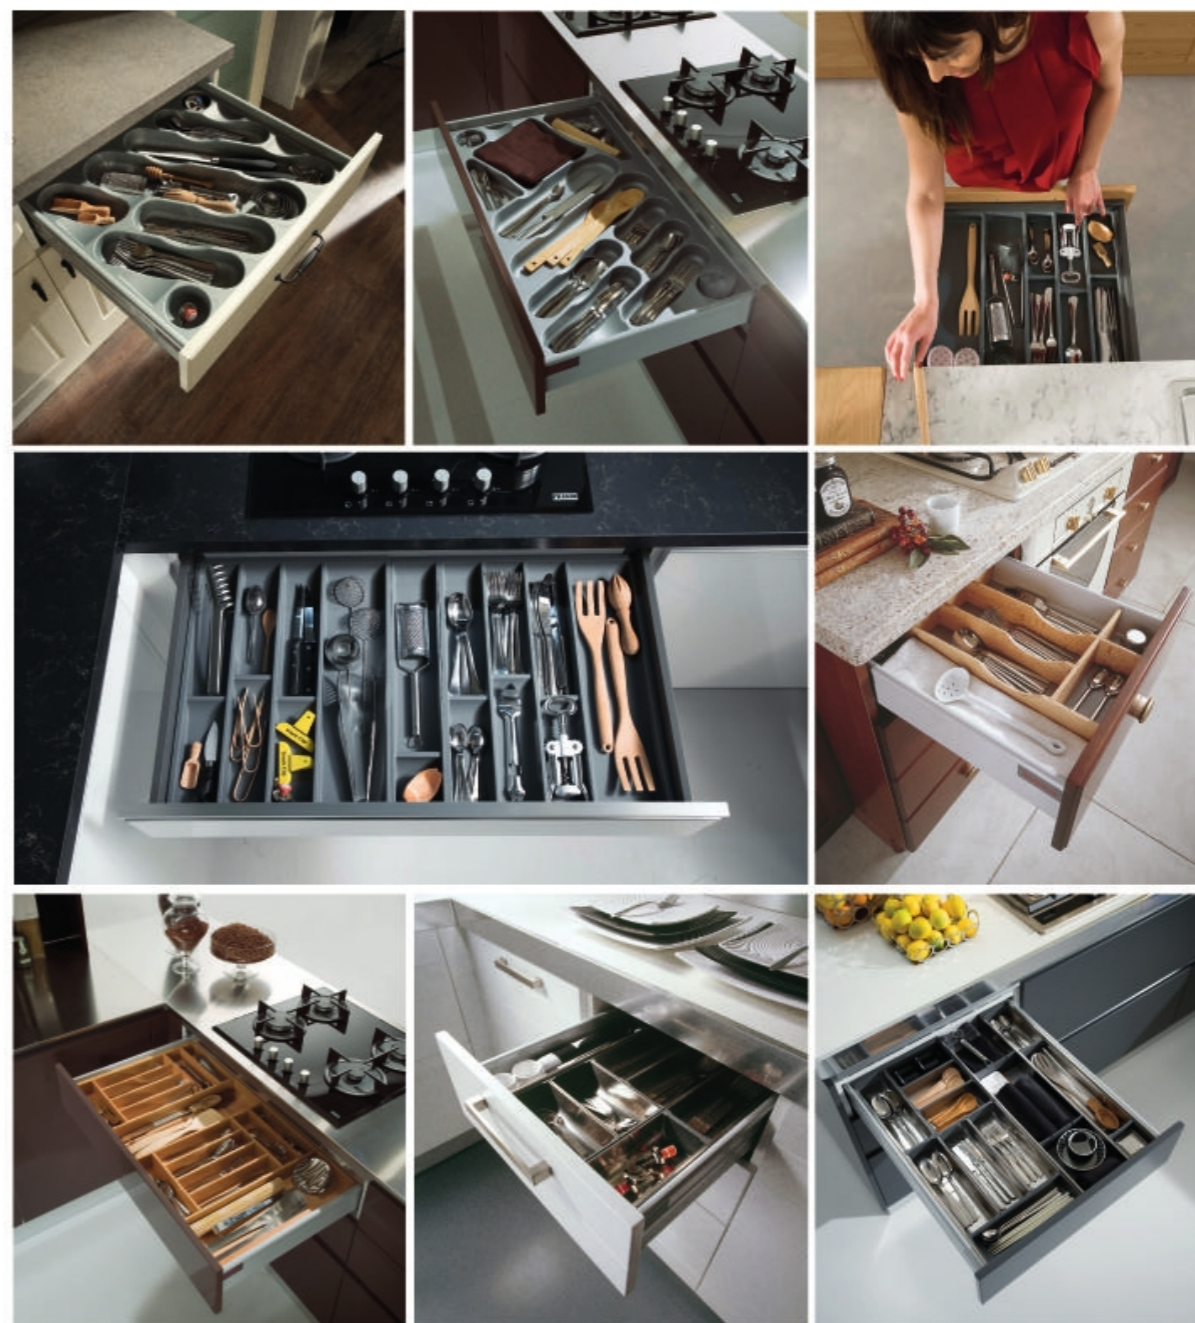

AKSESUARLAR

Yemek yaparken kullanılan yardımcılar, çok severek alınan birbirinden farklı yemek takımları, kalabalık davetler için her zaman hazır bekleyen kadehler, boy boy tencere, çeşit çeşit kavanoz...

Lineadecor tüm bunları düzen içinde tutmak ve mutfakta daha çok alan yaratmak için yenilikçi çözümler sunuyor. Dolaplar, çekmeceler, raflar, tezgahlar hem tüm fazlalıkları toplayacak kadar verimli hem de her zaman mükemmel görünecek kadar düzenli...