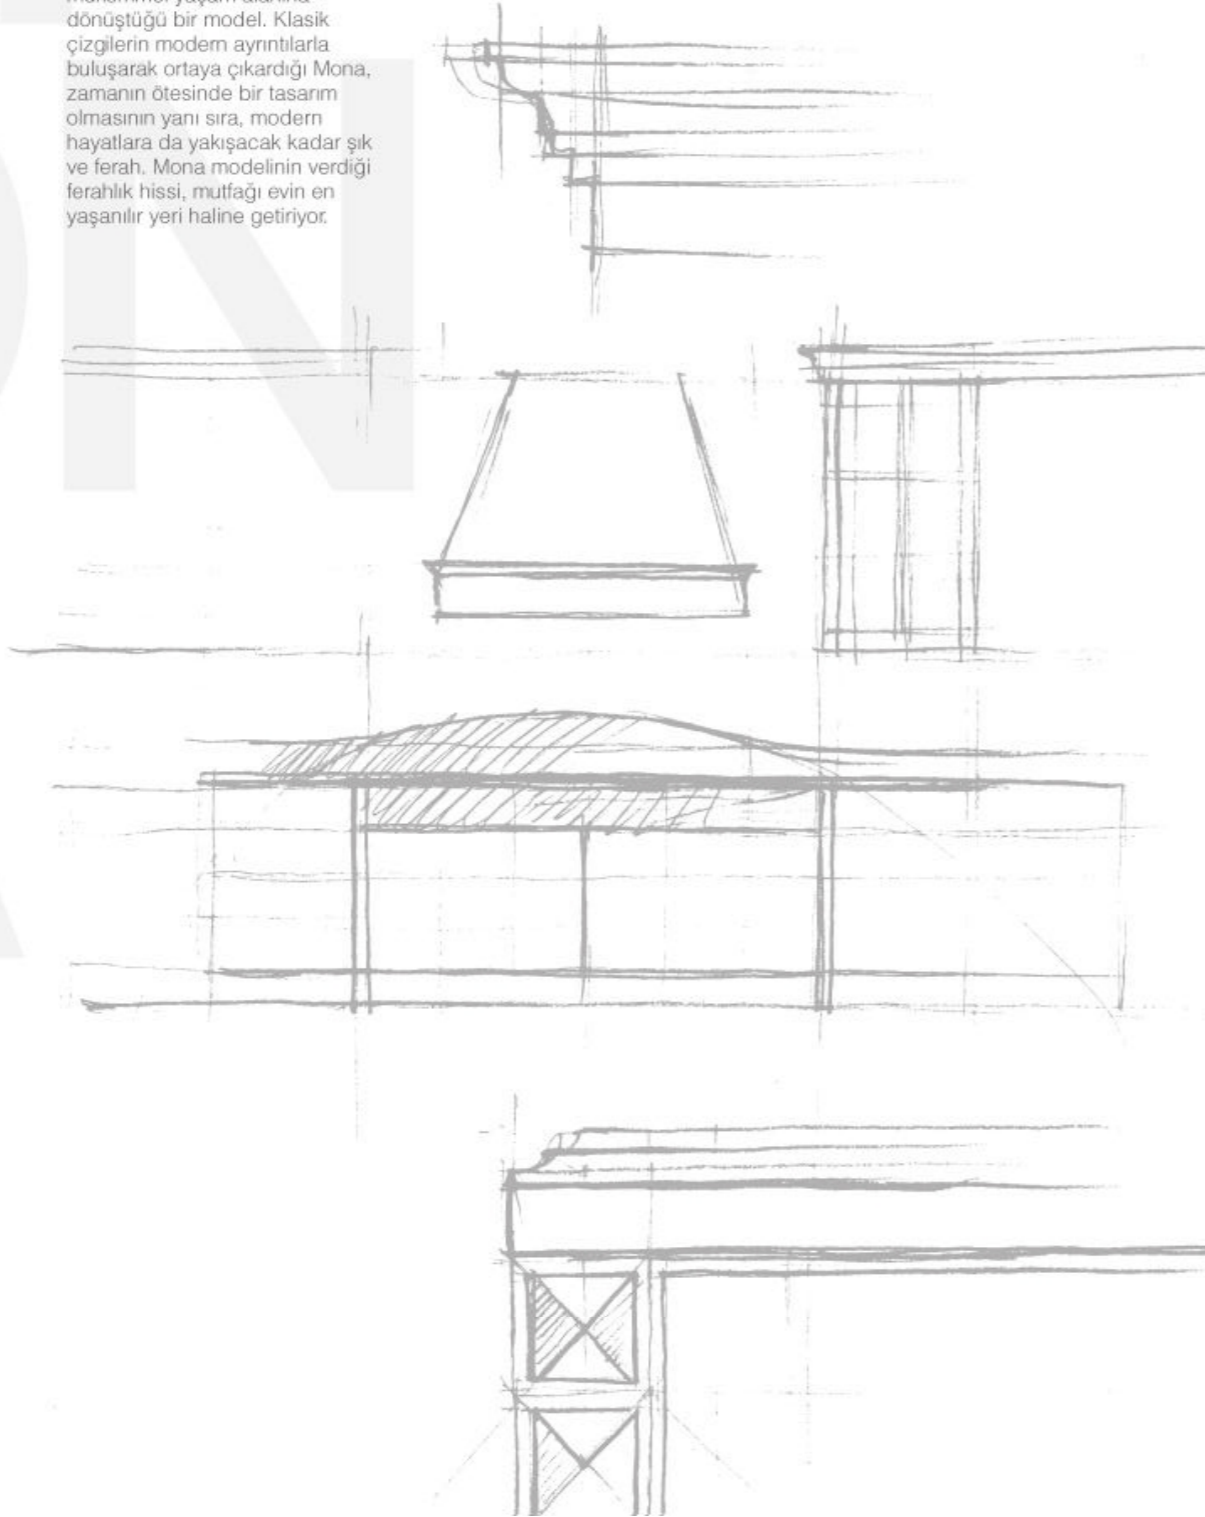

M
O
N
A

MONA

Bir mutfaktan daha fazlasını yaratmak için doğan büyük fikirler ve ince detaylar...

Mona üstün bir tasarımın, mükemmel yaşam alanına dönüştüğü bir model. Klasik çizgilerin modern ayrıntılarla buluşarak ortaya çıkardığı Mona, zamanın ötesinde bir tasarım olmasının yanı sıra, modern hayatlara da yakışacak kadar şık ve ferah. Mona modelinin verdiği ferahlık hissi, mutfağı evin en yaşanılır yeri haline getiriyor.