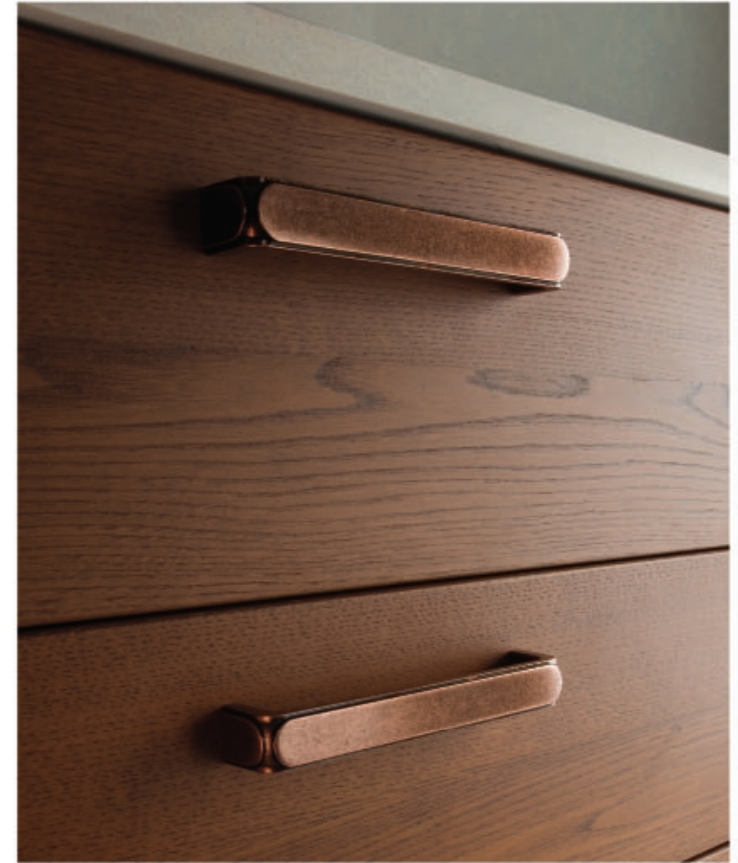

Terra'nın doğal ahşap dokusunu mükemmel bir incelikle tamamlayan bakır kulplar sıcak kestane etkisini vurguluyor.