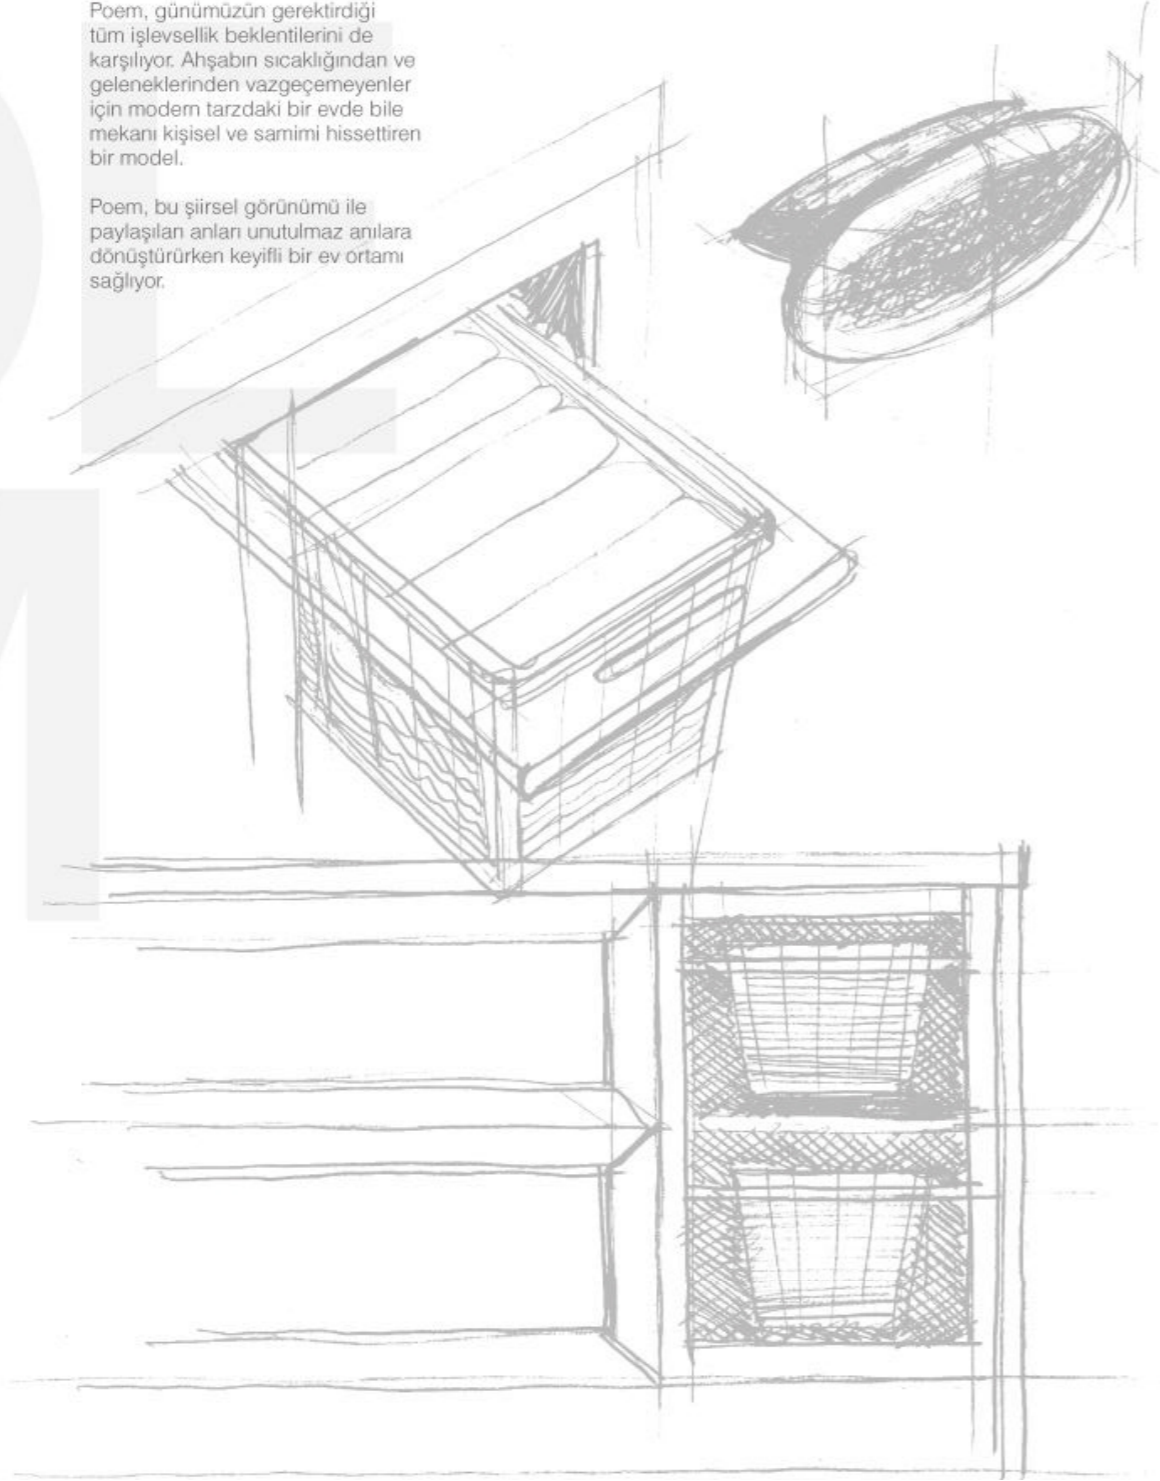

POEM

Güçlü, romantik ve zarif...
Klasik çizginin seçkin bir örneği.
Geleneksel formları ile klasik
mutfağın izlerini sürerken,
detaylarıyla güncel bakış açısını
yakalamak mümkün.

Poem, günümüzün gerektirdiği
tüm işlevsellik beklentilerini de
karşıyor. Ahşabın sıcaklığından ve
geleneklerinden vazgeçemeyenler
için modern tarzdaki bir evde bile
mekanı kişisel ve samimi hissettiren
bir model.

Poem, bu şiirsel görünümü ile
paylaşılan anları unutulmaz anılara
dönüştürürken keyifli bir ev ortamı
sağlıyor.