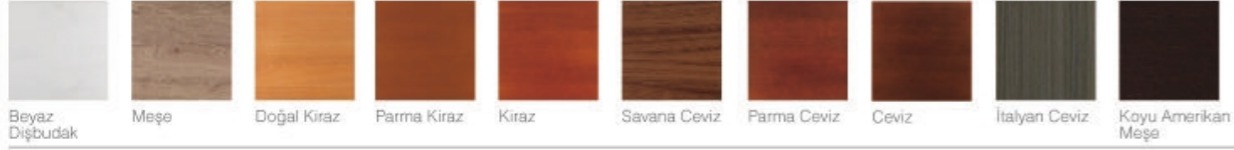

RIVO

AHŞAP CİLALI