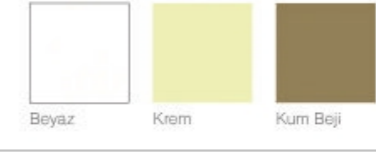

Dokulu Beyaz Meşe Doğal Ceviz Dokulu Meşe Meşe Bambu Beyaz Krem SÜTLÜ Kahve Antrasit

UV LAK