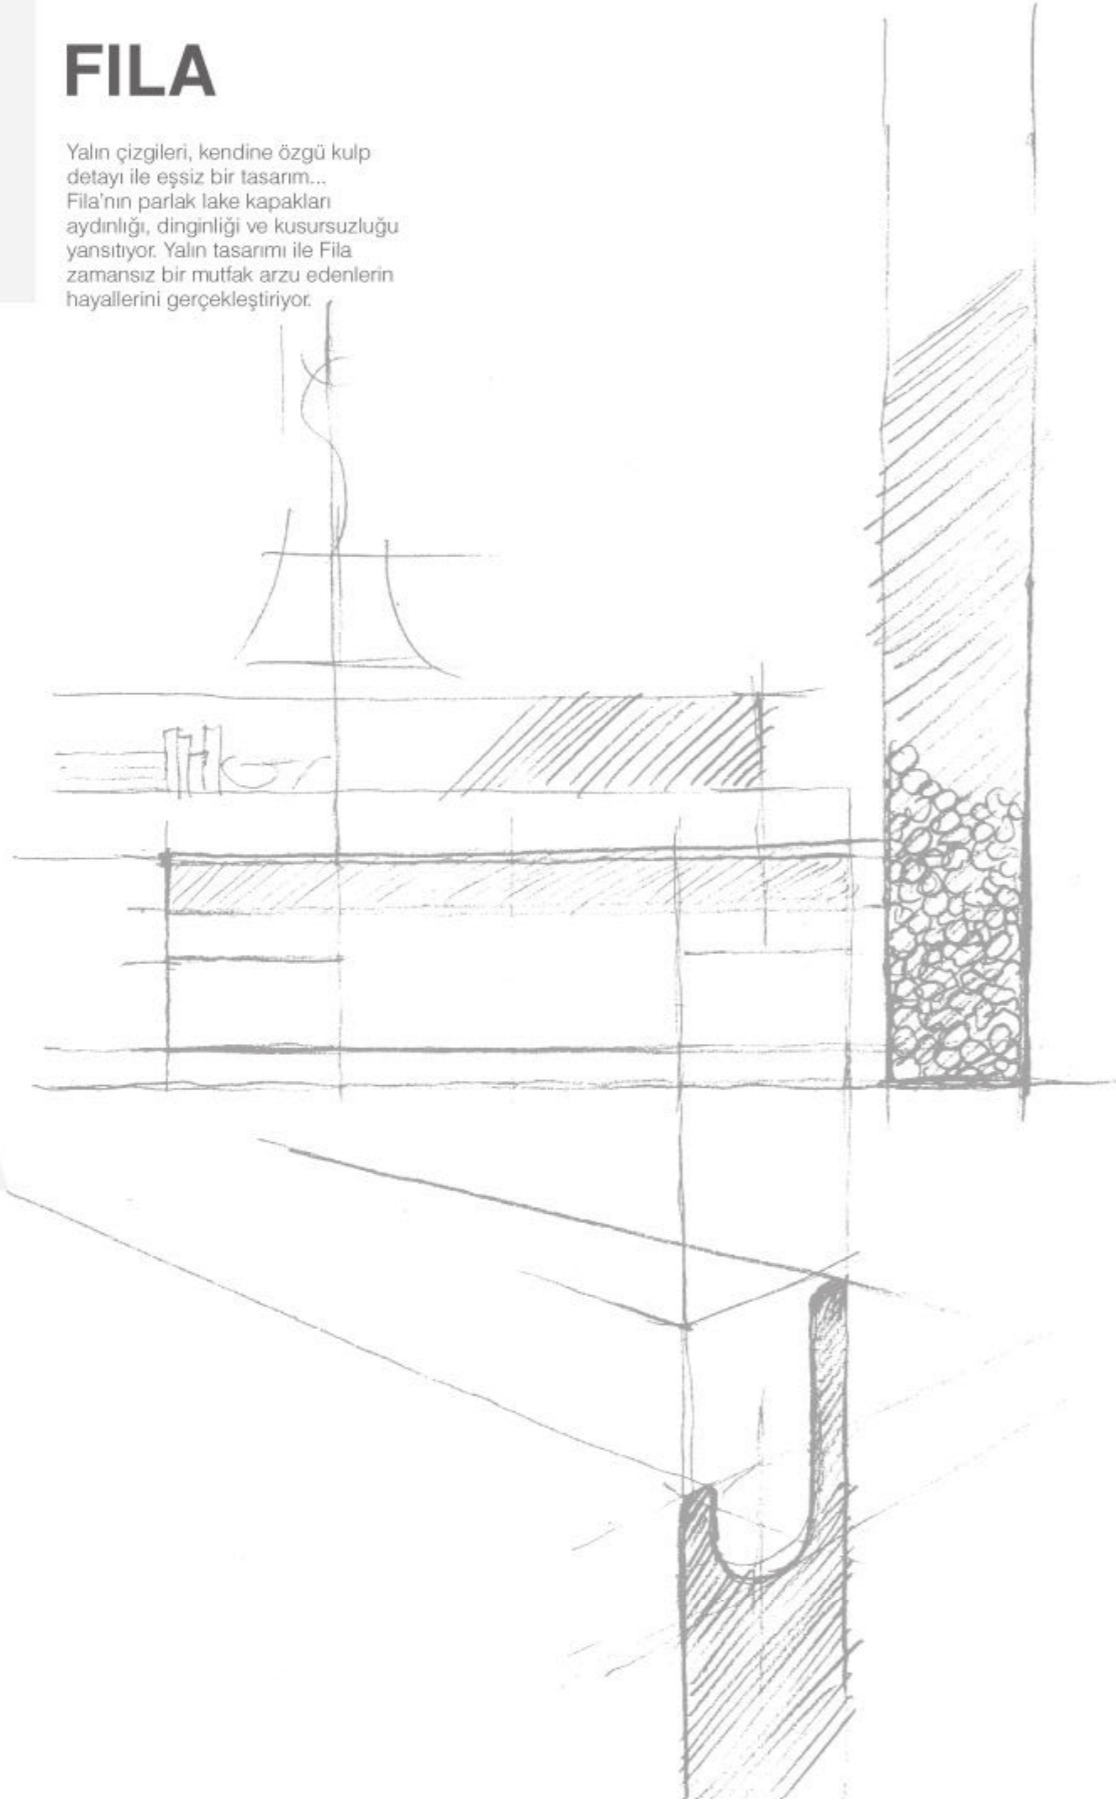

FILA

FILA

Yalın çizgileri, kendine özgü kulp detayı ile eşsiz bir tasarım...
Fila'nın parlak lake kapakları aydınlığı, dinginliği ve kusursuzluğu yansıtıyor. Yalın tasarımı ile Fila zamansız bir mutfak arzu edenlerin hayallerini gerçekleştiriyor.