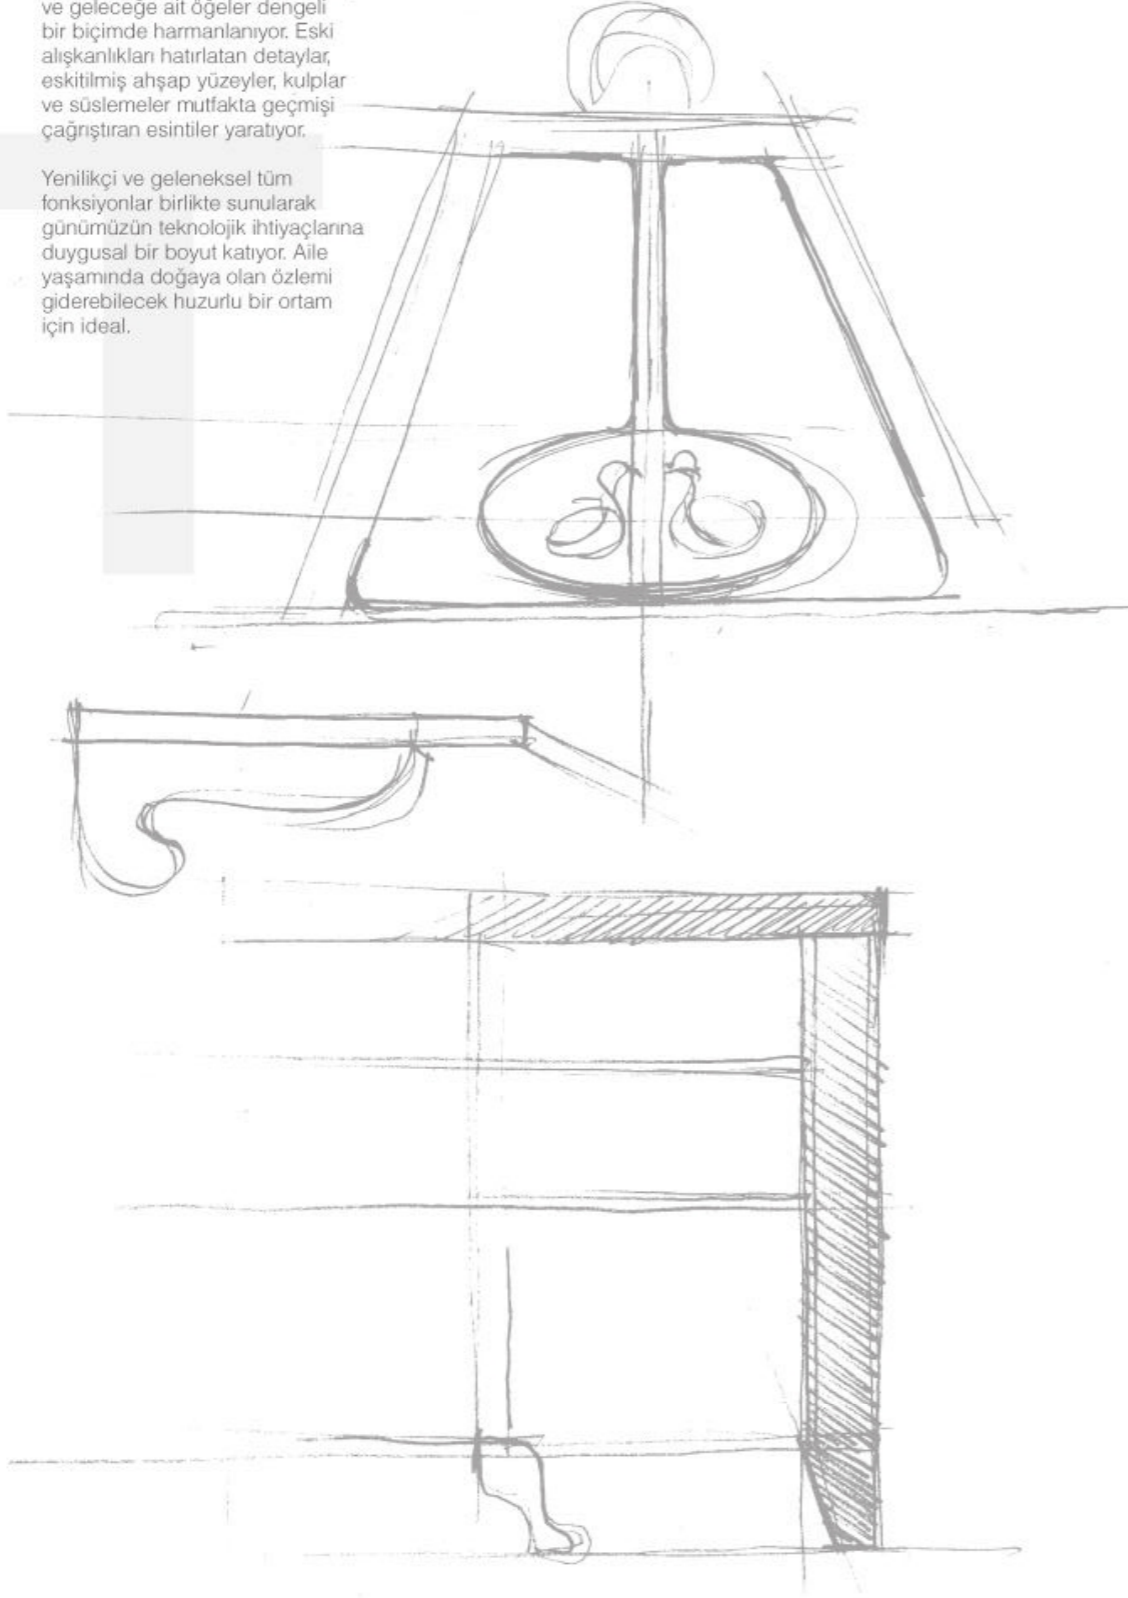

ARTE

Doğayla yaşamı çağrıştıran davetkar bir tarz... Arte'de geçmiş ve geleceğe ait öğeler dengeli bir biçimde harmanlanıyor. Eski alışkanlıkların hatırlanan detaylar, eskitilmiş ahşap yüzeyler, kulplar ve süslemeler mutfakta geçmişi çağrıştıran esintiler yaratıyor.

Yenilikçi ve geleneksel tüm fonksiyonlar birlikte sunulurken günümüzün teknolojik ihtiyaçlarına duygusal bir boyut katıyor. Aile yaşamında doğaya olan özlemi giderebilecek huzurlu bir ortam için ideal.