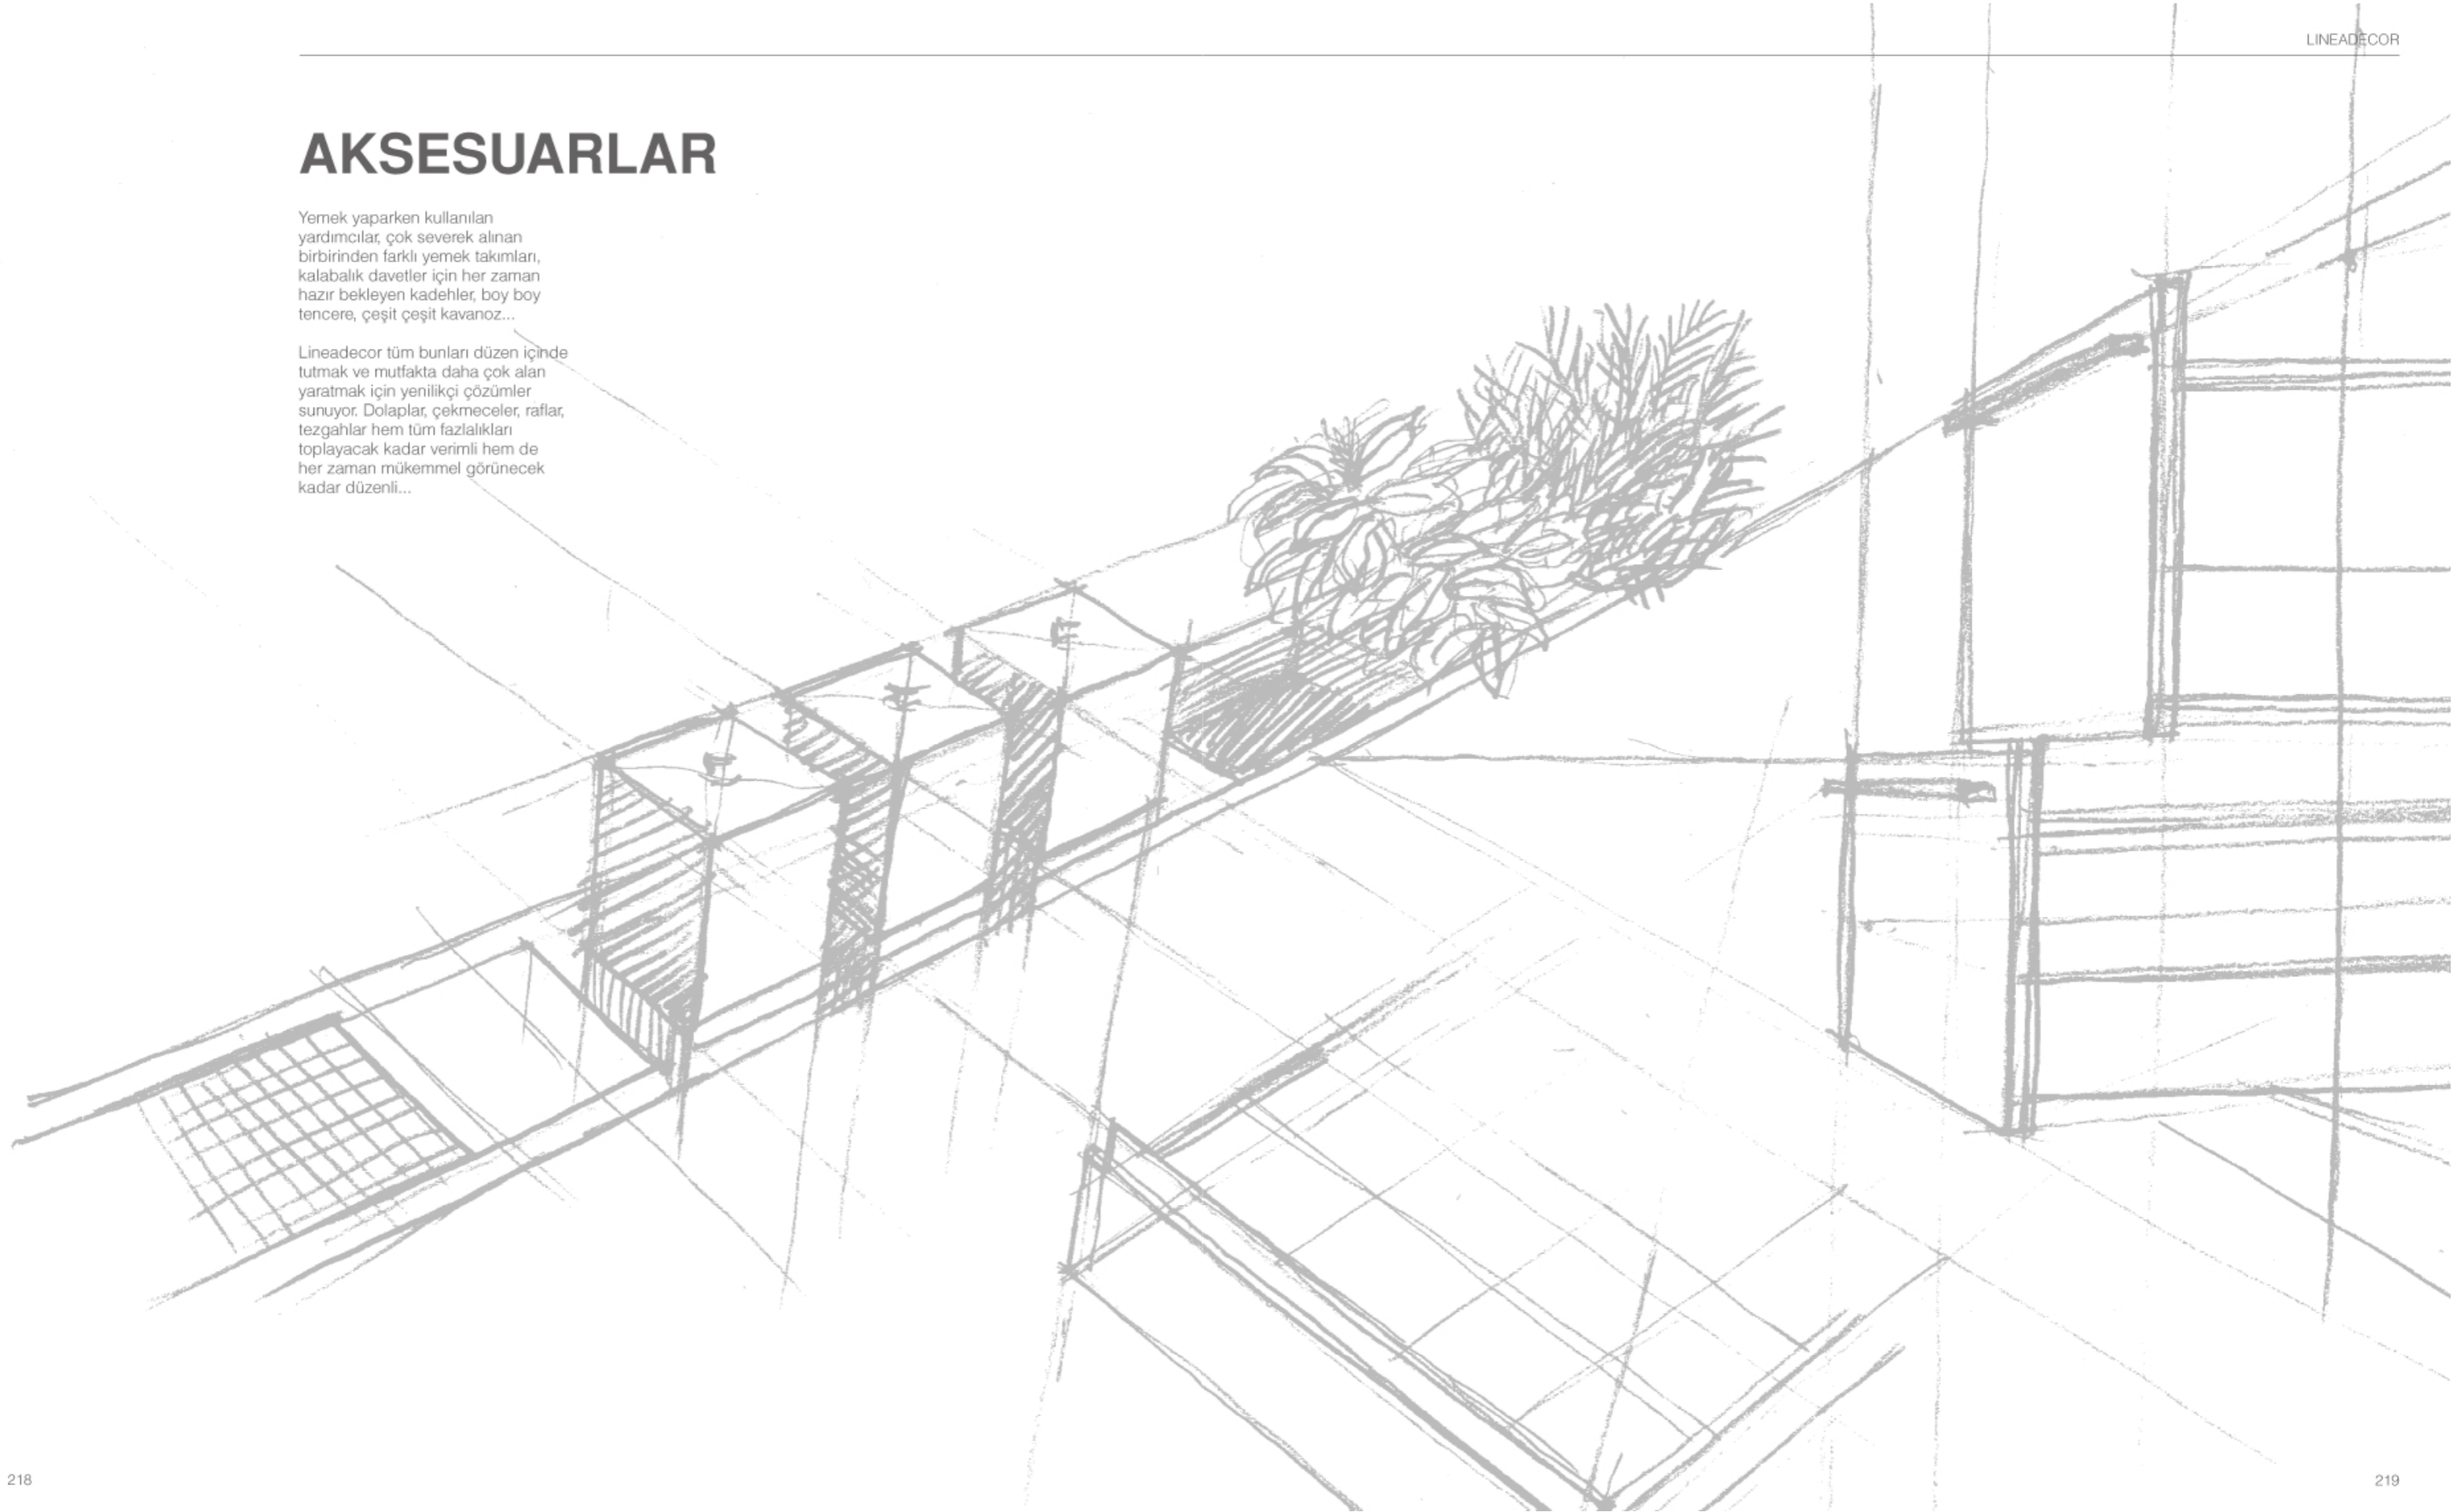

AKSESUARLAR

Yemek yaparken kullanılan yardımcılar, çok severek alınan birbirinden farklı yemek takımları, kalabalık davetler için her zaman hazır bekleyen kadehler, boy boy tencere, çeşit çeşit kavanoz...

Lineadecor tüm bunları düzen içinde tutmak ve mutfakta daha çok alan yaratmak için yenilikçi çözümler sunuyor. Dolaplar, çekmeceler, raflar, tezgahlar hem tüm fazlalıkları toplayacak kadar verimli hem de her zaman mükemmel görünecek kadar düzenli...