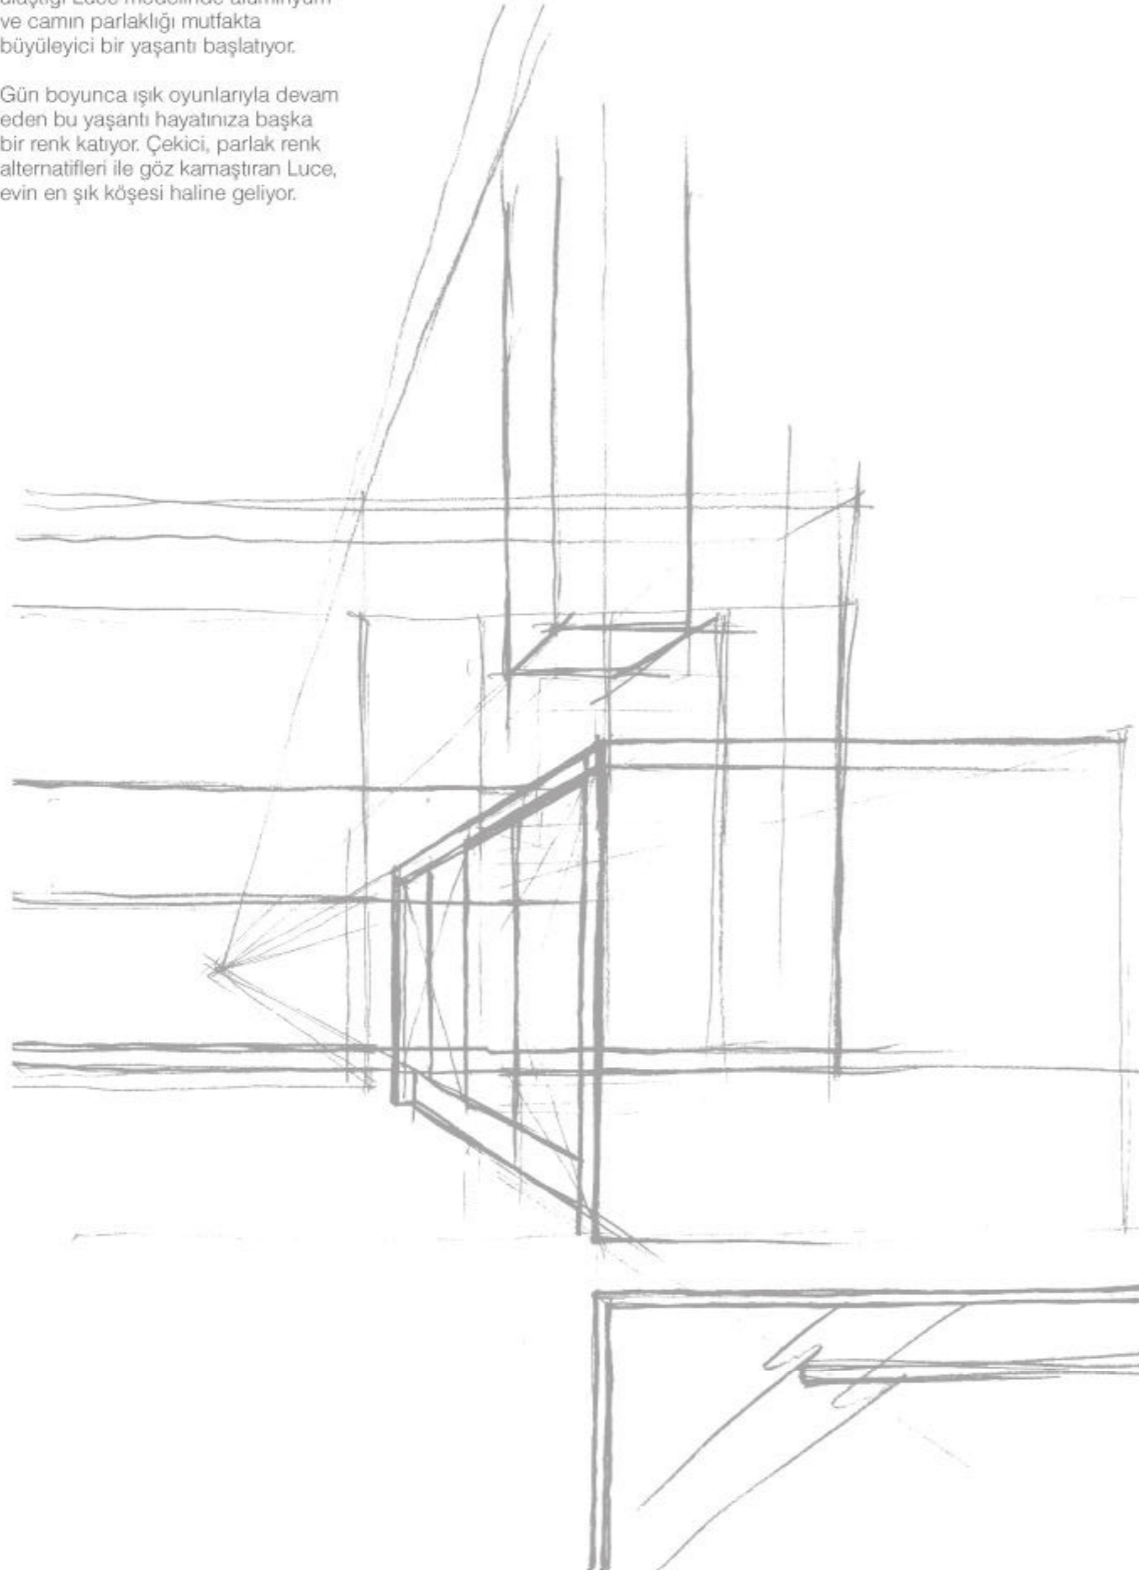

LUCE

Çarpıcı yansımaların hayranlık uyandırdığı eşsiz bir görünüm. Tasarımın kusursuz bir estetiğe ulaştığı Luce modelinde alüminyum ve camın parlaklığı mutfakta büyüleyici bir yaşantı başlatıyor.

Gün boyunca ışık oyunları ile devam eden bu yaşantı hayatınıza başka bir renk katıyor. Çekici, parlak renk alternatifleri ile göz kamaştıran Luce, evin en şık köşesi haline geliyor.