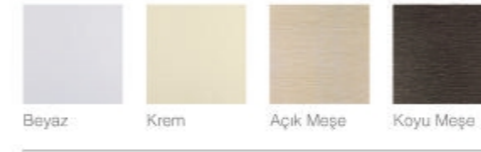

Dokulu Beyaz Meşe Doğal Ceviz Dokulu Meşe Meşe Bambu Beyaz Krem SÜTLÜ Kahve Antrasit

LAMİNAT