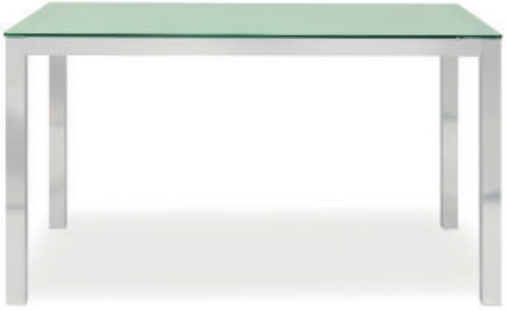

RETE CAM - 80 x 130 cm

Masa tablası: Cam
Karkas: Parlak alüminyum