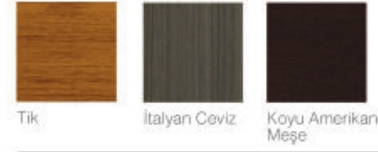

ARTE

AHŞAP CİRALI

Krem Yeşil Alder Ceviz

AXIS

AHŞAP CİRALI

Beyaz Dişbudak Meşe Kestane Açık Kestane Koyu Kestane Doğal Kiraz Parma Kiraz Kiraz Samba Ceviz Savana Ceviz Parma Ceviz Ceviz

Tik İtalyan Ceviz Koyu Amerikan Meşe