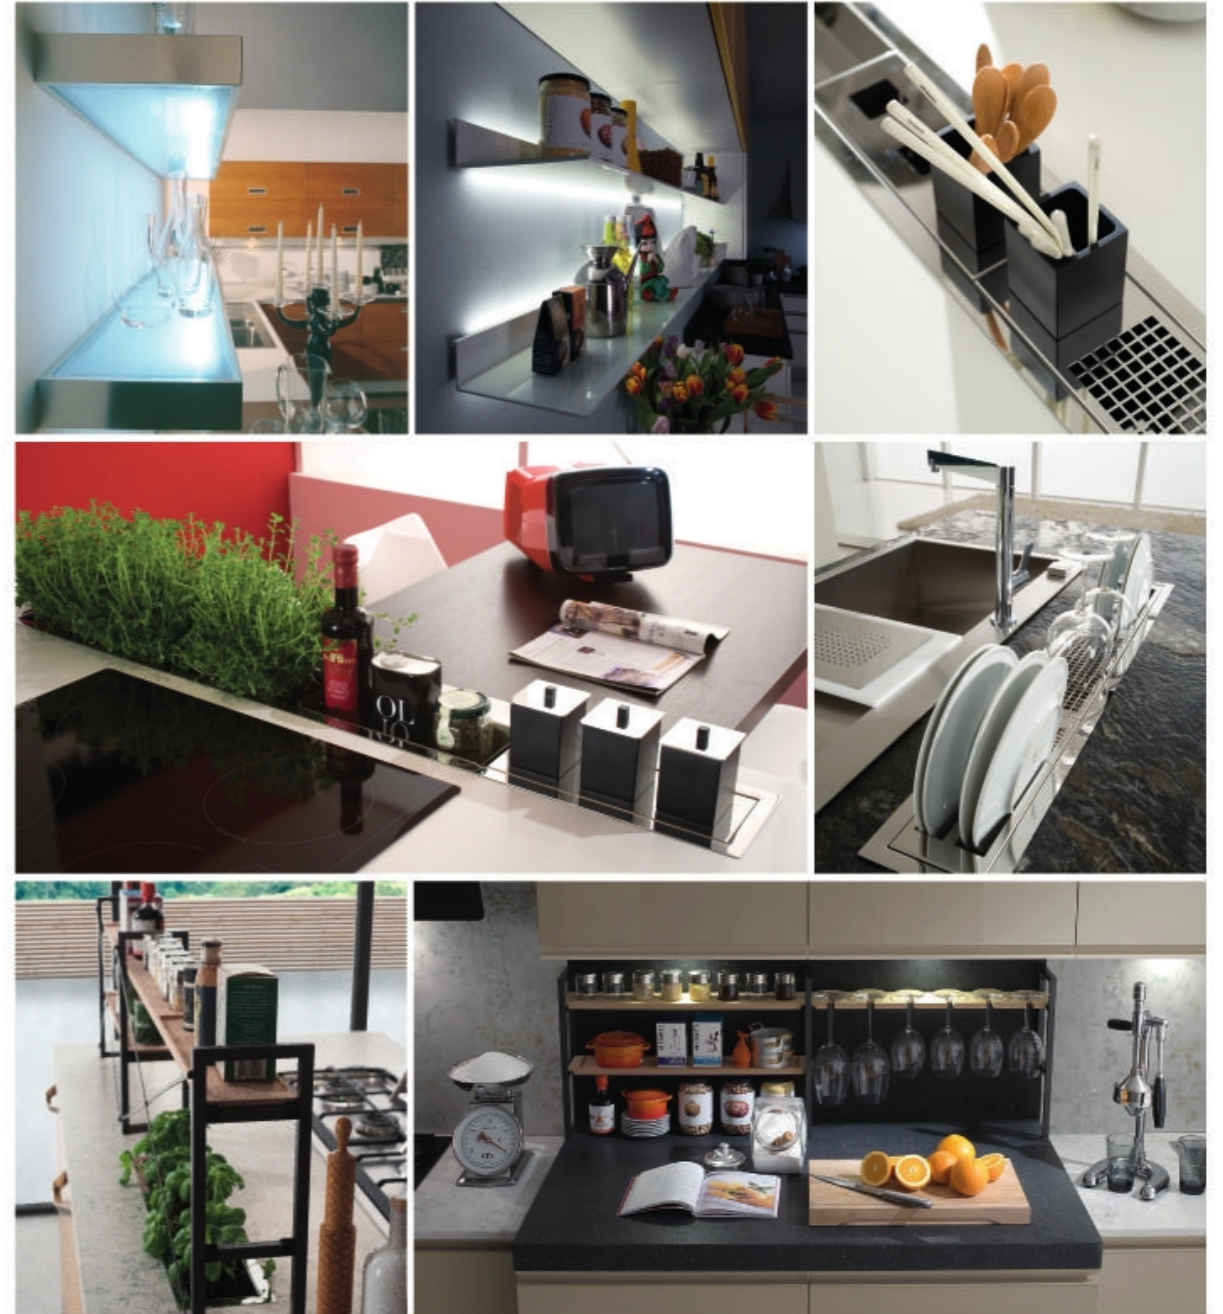

AKSESUARLAR

Yemek yaparken kullanılan yardımcılar, çok severek alınan birbirinden farklı yemek takımları, kalabalık davetler için her zaman hazır bekleyen kadehler, boy boy tencere, çeşit çeşit kavanoz...

Lineadecor tüm bunları düzen içinde tutmak ve mutfakta daha çok alan yaratmak için yenilikçi çözümler sunuyor. Dolaplar, çekmeceler, raflar, tezgahlar hem tüm fazlalıkları toplayacak kadar verimli hem de her zaman mükemmel görünecek kadar düzenli...