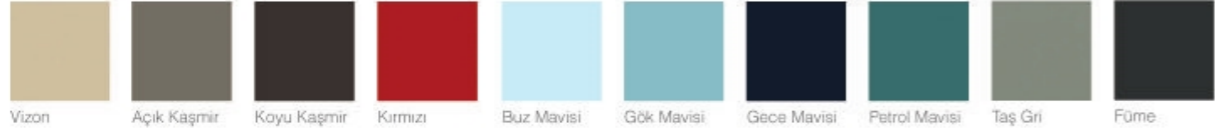

MITO

PARLAK POLİMERİK LAMİNAT

MAT POLİMERİK LAMİNAT

MONA

PARLAK LAKE

MAT LAKE

KAPAKLAR

Vizon Açık Kaşmir Koyu Kaşmir Kırmızı Buz Mavisi Gök Mavisi Gece Mavisi Petrol Mavisi Taş Gri Füme

NEO

UV LAK

Beyaz Krem Kum Beji

ONDE

ALÜMİNYUM

Alüminyum

SATİNE LAKE

Beyaz Koyu Bordo Antrasit