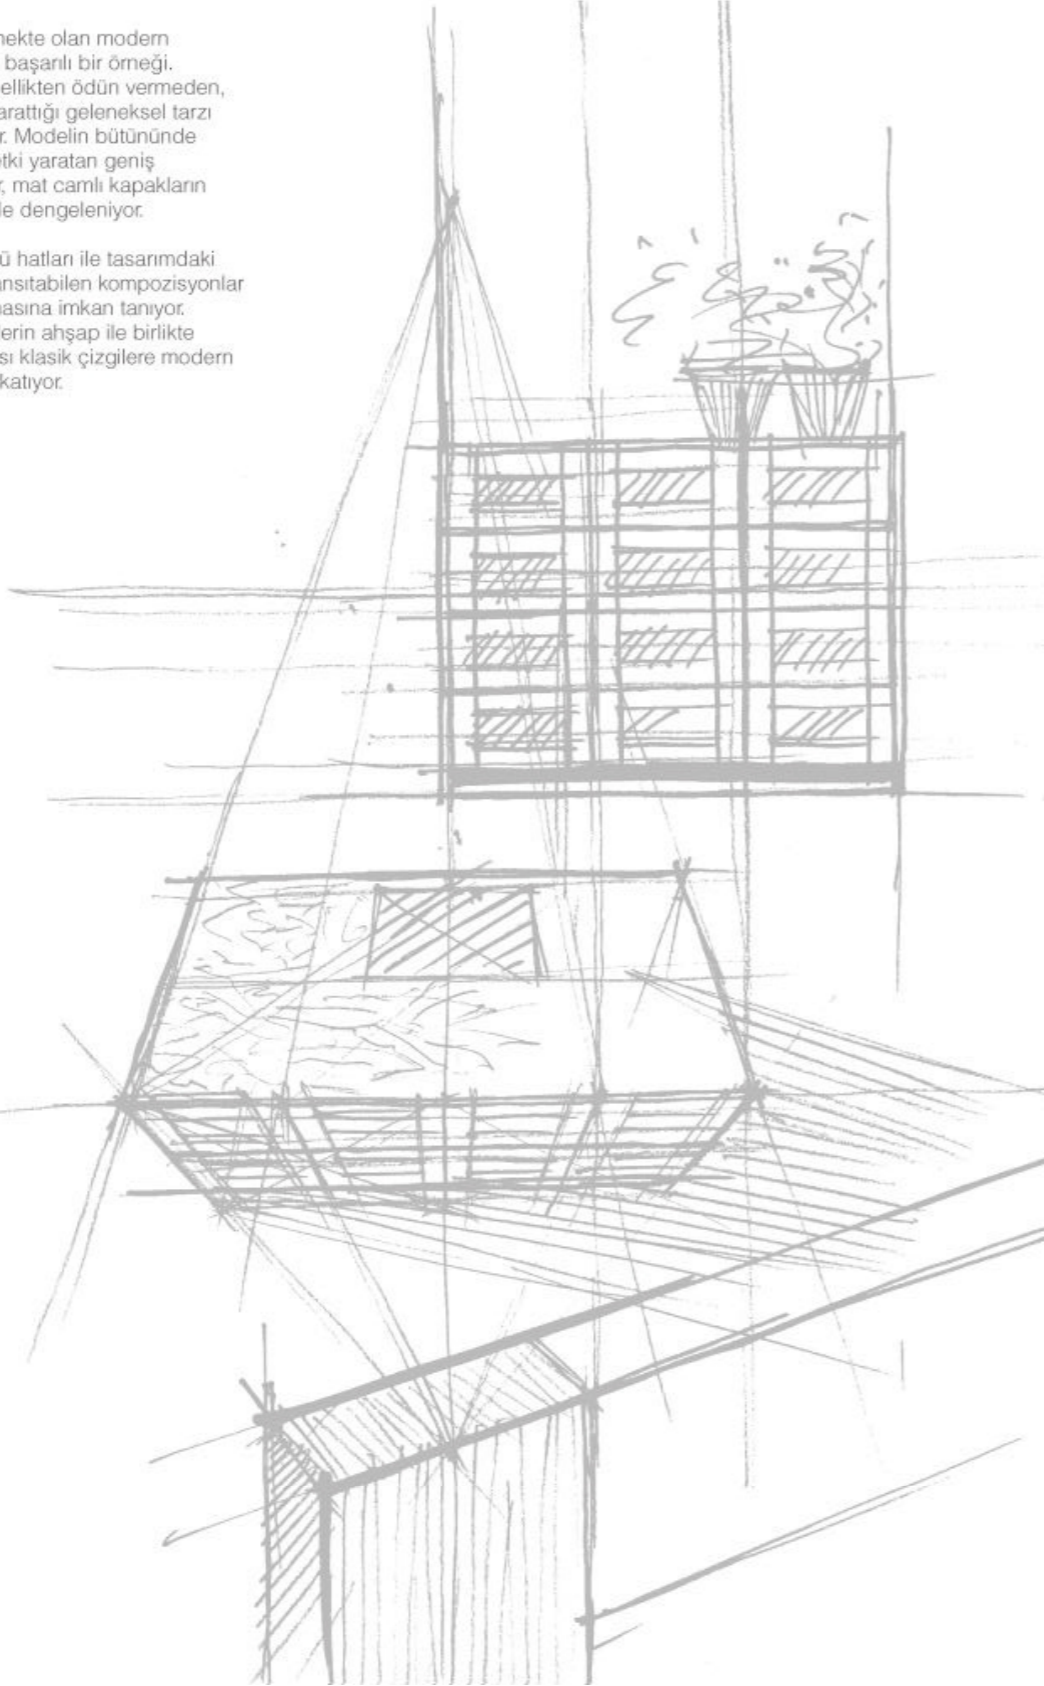

DIVA

Klasikleşmekte olan modern beğenin başarılı bir örneği. Diva güncellikten ödün vermeden, ahşabın yarattığı geleneksel tarzı sürdürüyor. Modelin bütününde sıcak bir etki yaratan geniş çerçeveler, mat camlı kapakların kullanımı ile dengeleniyor.

Divanın güçlü hatları ile tasarımdaki oranları yansıtabilen kompozisyonlar oluşturulmasına imkan tanıyor. Lake renklerin ahşap ile birlikte kullanılması klasik çizgilere modern bir yorum katıyor.