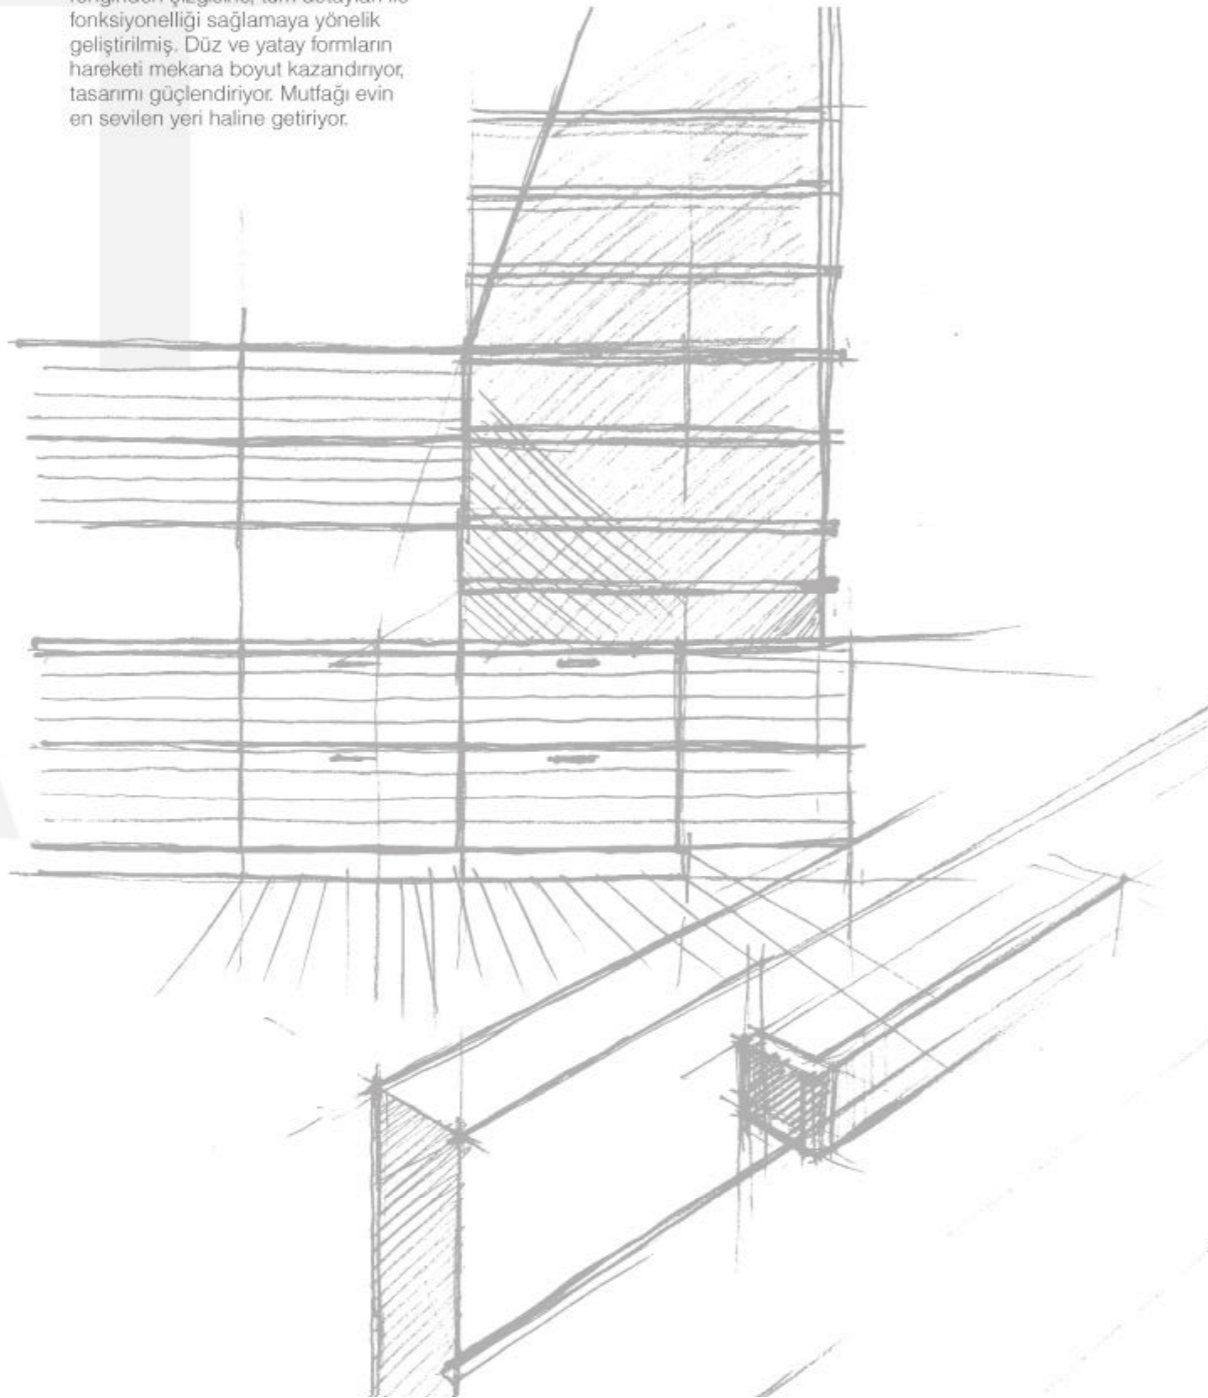

SETA

Akıcı ve huzur dolu... Yatay fugalı kapaklarla gelen dinamizm, açık renk alternatifleriyle yaratılan aydınlık bir mekan... Mutfağın genelinde izlenen ipeksi yansımalar, yaratılan duru görüntünün bir izdüşümü...

Karmaşadan son derece uzak, zarif ve sade bir tasarıma sahip. Seta, renginden çizgisine, tüm detayları ile fonksiyonelliği sağlamaya yönelik geliştirilmiş. Düz ve yatay formların hareketi mekana boyut kazandırıyor, tasarımı güçlendiriyor. Mutfağı evin en sevilen yeri haline getiriyor.