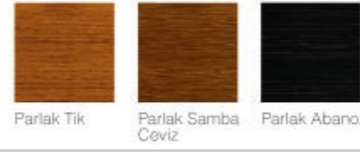

Taş Beyaz

Taş Krem

Taş Sütlü Kahve

Taş Gri

Taş Vizon

Taş Föme

Antrasit

KAPAKLAR

ARTE

AHŞAP CİRALI

Krem Yeşil Alder Ceviz

AXIS

AHŞAP CİRALI

Beyaz Dişbudak Meşe Kestane Açık Kestane Koyu Kestane Doğal Kiraz Parma Kiraz Kiraz Samba Ceviz Savana Ceviz Parma Ceviz Ceviz

Tik İtalyan Ceviz Koyu Amerikan Meşe

PARLAK AHŞAP CİRALI

Parlak Tik Parlak Samba Ceviz Parlak Abanoz

MAT LAKE

Beyaz Krem Tortora Fildişi

Vizon Açık Kaşmir Koyu Kaşmir Limon Sarısı Kiremit Kırmızı Buz Mavisi Gök Mavisi Gece Mavisi Zeytin Yeşili Petrol Mavisi Alüminyum