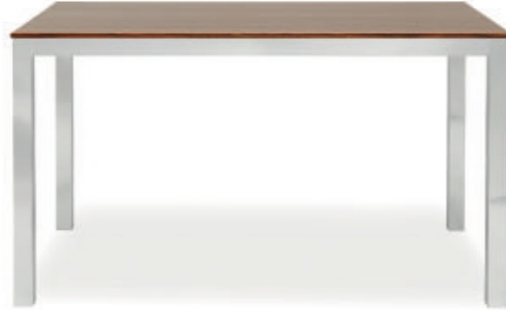

RETE - 80 x 130 cm

Masa tablası: Tüm cilalı ahşap, lake, melamin ve dokulu laminat renk seçeneklerinde mevcuttur.
Karkas: Parlak alüminyum